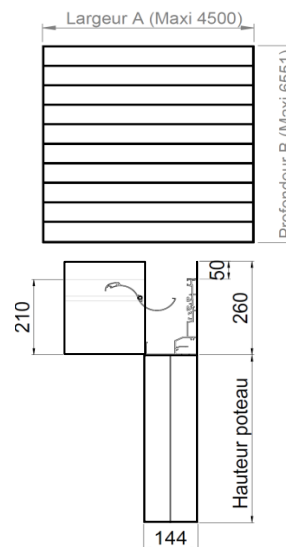

Valable pour 1 module

Profondeur B (mm)	Nombre de lames	Profondeur B (mm)	Nombre de lames	Profondeur B (mm)	Nombre de lames
		3678	21	5537	32
1988	11	3847	22	5706	33
2157	12	4016	23	5875	34
2326	13	4185	24	6044	35
2495	14	4354	25	6213	36
2664	15	4523	26	6382	37
2833	16	4692	27	6551	38
3002	17	4861	28	ATTENTION SURFACE LIMITEE : - 28m ² POUR 1 MODULE - 58m ² POUR 2 MODULES	
3171	18	5030	29		
3340	19	5199	30		
3509	20	5368	31		

Dimensions MAXI 1 module

Dimensions MAXI 2 modules

ETAPE 2 - DIMENSIONS

Repère	Largueur A	Profondeur B	Hauteur Poteaux (voir schémas)

Commentaires: