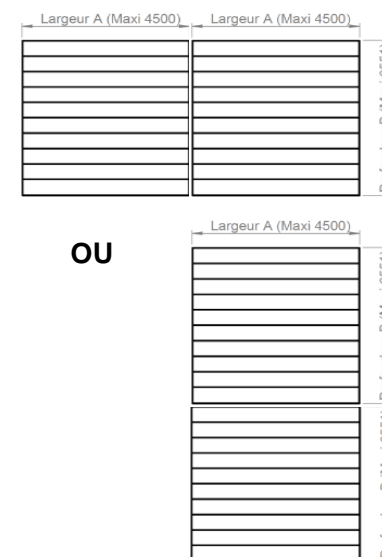

Adresse de livraison

① à compléter impérativement

Date		Code Client		Nom du correspondant	
Référence chantier				Délai souhaité	

11/04/2017

Propriété de Thiebaut Industrie

ETAPE 1 - AIDE A LA PRISE DE COTES

Dimensions MAXI 1 module

Dimensions MAXI 2 modules

ETAPE 2 - DIMENSIONS

Repère	Largueur A	Profondeur B	Hauteur Poteaux (voir schémas)

Commentaires: