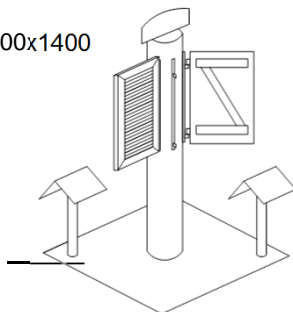

Vantail format 560*450
Coloris RAL 7042
Ferrage noir

Précadre 200 €

Vantail format 500*350
Coloris selon disponibilités
Ferrage selon coloris

Présentoir (8 volets) 380 €

Structure métallique pour l'exposition de vantaux
780x490
Dimensions: Ht2170x1400x1400
Gonds inclus
Coloris gris