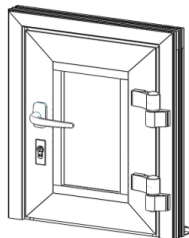

Vantail format 560*450
Coloris RAL 7042
Ferrage noir

Précadre 200 €

Vantail format 500*350
Coloris selon disponibilités
Ferrage selon coloris

Présentoir (8 volets) 380 €

Structure métallique pour l'exposition de vantaux
780x490
Dimensions: Ht2170x1400x1400
Gonds inclus
Coloris gris