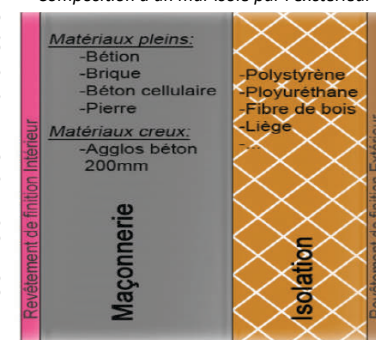

Ⓞ à compléter impérativement

Ⓞ à compléter impérativement

Date	Code client	Nom du correspondant
Référence de chantier	Délai souhaité	

24/09/2015

Propriété de Thiebaut Industrie

Ce tableau compile toutes les quincailleries spécifiques disponibles pour la fixation de volets battants sur isolation extérieure (ITE).

En fonction des types de mises en œuvre (voir page précédente), **cocher** les cases pour sélectionner les quincailleries spécifiques ITE souhaitées.

TOUTE CASE NON COCHEE RENVOIE A LA FOURNITURE DE LA QUINCAILLERIE SOUS SA FORME STANDARD

Ce bon de commande est à fournir avec le bon de commande et la feuille de mesure initiale du produit (dûment remplis)

Composition d'un mur isolé par l'extérieur

Intérieur de l'habitat

Repère	Epaisseur d'isolation en mm	Type de vantail		Type de support (voir schéma)		Gond chimique allongé	Arrêts*					Butées				
		Simple	Double	Plein	Creux		Marseillais composite	Contemporain Inox	Stop-Box		Marseillais Acier (BOIS SEULEMENT)	Arret traversant Acier (BOIS SEULEMENT)	Haute Butée équerre allongée	Basse		
									sans tirette	avec tirette				Butée équerre allongée	Butée équerre standard	Butée plate à visser standard
1																
2																
3																
4																
5																
6																
7																
8																